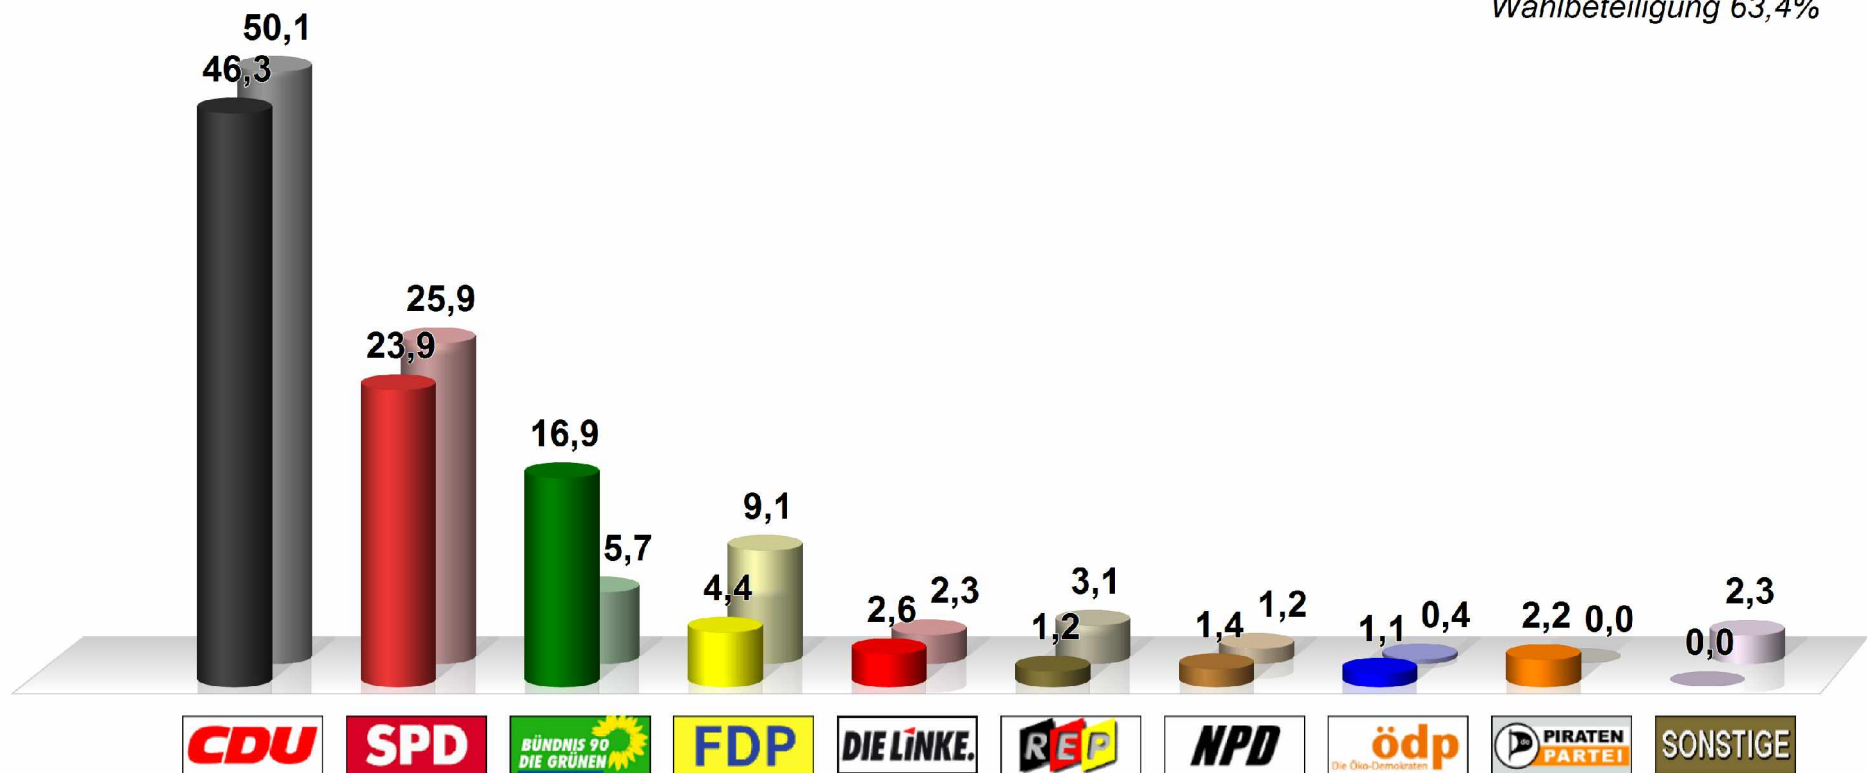

# Landtagswahl 2011 im Vergleich mit Landtagswahl 2006

Vorläufiges Endergebnis  
Stimmenanteile in Prozent (%)

Wahlbeteiligung 63,4%

© Landratsamt Zollernalbkreis

# Landtagswahl 2011 im Vergleich mit Landtagswahl 2006 Vorläufiges Endergebnis

Gewinne/Verluste in Prozentpunkten

## Landtagswahl 2011 im Vergleich mit Landtagswahl 2006 Vorläufiges Endergebnis

(A)	Wahlb. insges. . . . .	116.475
(B)	Wähler . . . . .	73.891
(C)	Ungült. Stimmen . . . . .	1.190
(D)	Gültige Stimmen . . . . .	72.701
(E)	Wahlbeteiligung . . . . .	63,4 %