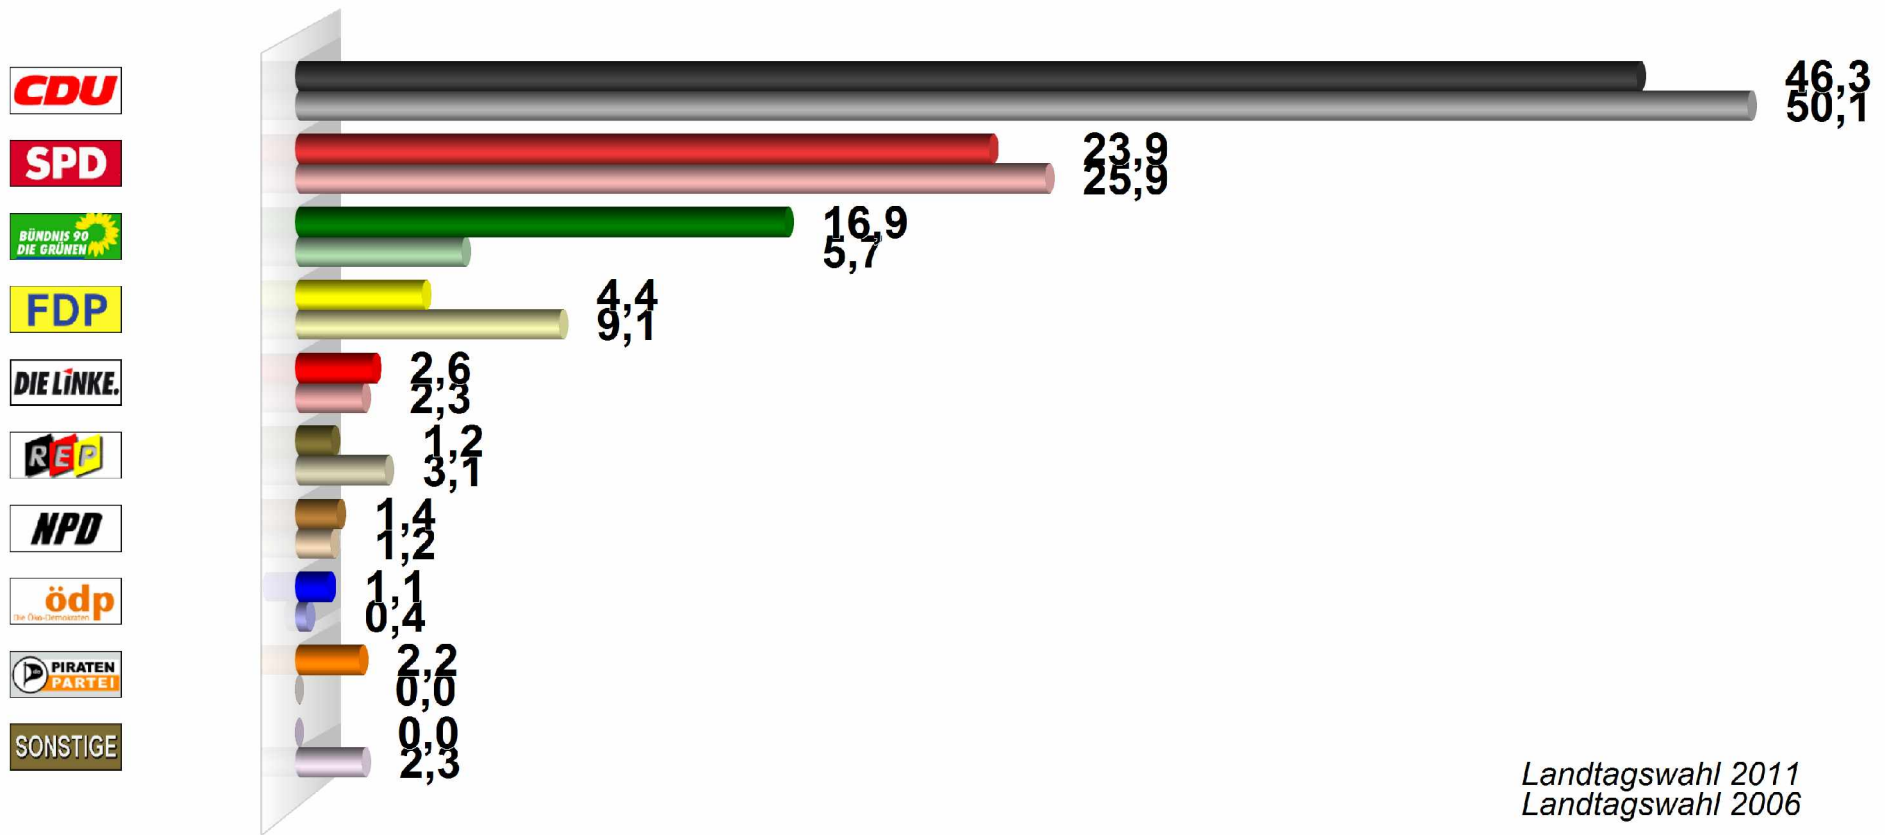

Landtagswahl 2011 im Vergleich mit Landtagswahl 2006

Vorläufiges Endergebnis
Stimmenanteile in Prozent (%)

Landtagswahl 2011
Landtagswahl 2006