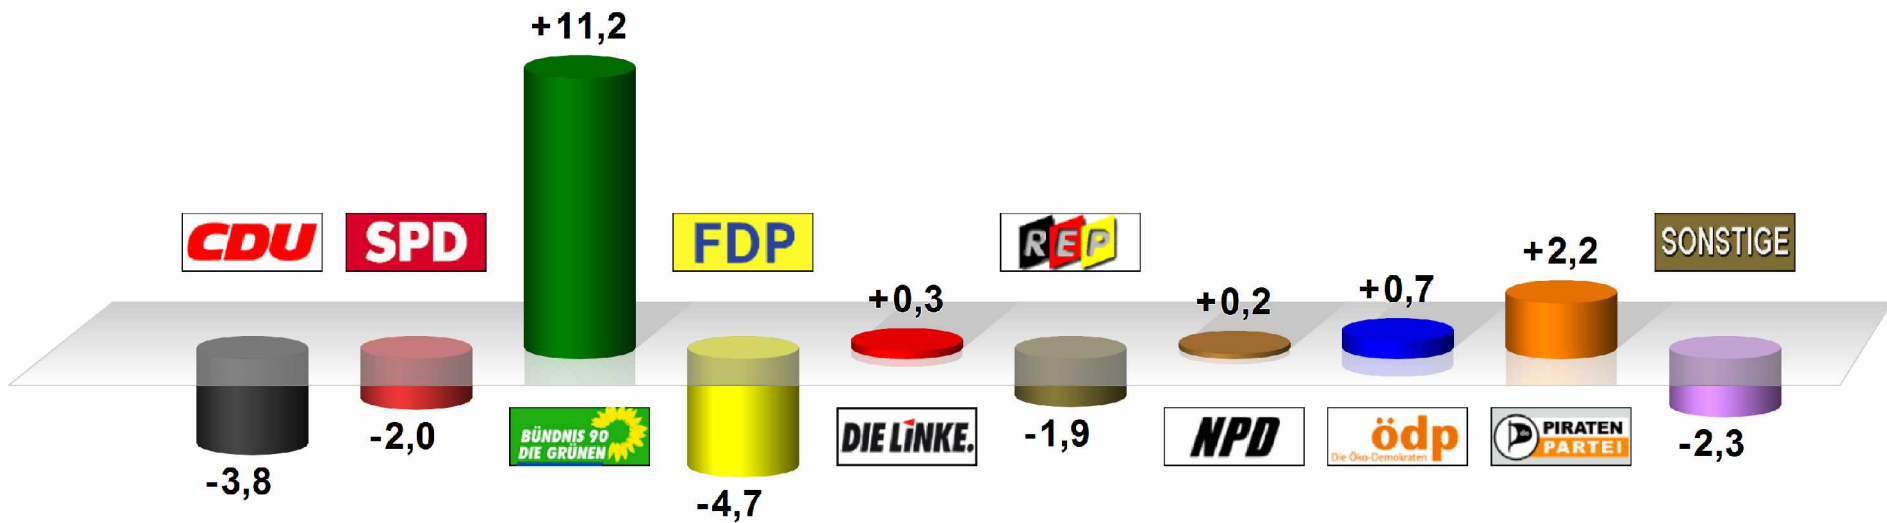

# Landtagswahl 2011 im Vergleich mit Landtagswahl 2006

Vorläufiges Endergebnis  
Stimmenanteile in Prozent (%)

Wahlbeteiligung 63,4%

© Landratsamt Zollernalbkreis

# Landtagswahl 2011 im Vergleich mit Landtagswahl 2006 Vorläufiges Endergebnis

Gewinne/Verluste in Prozentpunkten

## Landtagswahl 2011 im Vergleich mit Landtagswahl 2006 Vorläufiges Endergebnis

(A)	Wahlb. insges. . . . .	116.475
(B)	Wähler . . . . .	73.891
(C)	Ungült. Stimmen . . . . .	1.190
(D)	Gültige Stimmen . . . . .	72.701
(E)	Wahlbeteiligung . . . . .	63,4 %