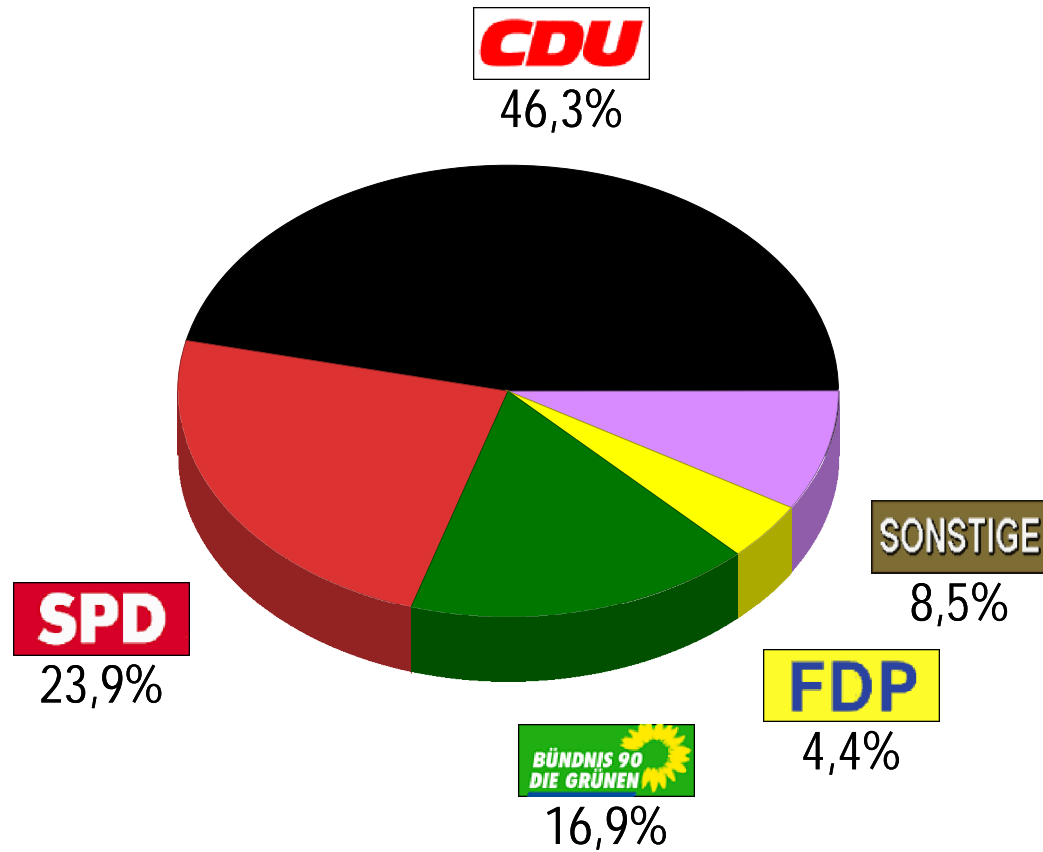

(A)	Wahlb. insges. . . . .	116.230
(B)	Wähler . . . . .	60.114
(C)	Ungült. Stimmen . . . . .	755
(D)	Gültige Stimmen . . . . .	59.359
(E)	Wahlbeteiligung . . . . .	51,7 %

		<i>Stimmen</i>	<i>Anteil</i>
(1)	CDU, G.-M. Pauli . . . . .	33.655	46,3 %
(2)	SPD, H.-M. Haller . . . . .	17.409	23,9 %
(3)	GRÜNE, Dr. A. Metzger . . . . .	12.264	16,9 %
(4)	FDP, D. Egger . . . . .	3.178	4,4 %
(10)	DIE LINKE, R. Fenske . . . . .	1.916	2,6 %
(11)	REP, R. Panetta . . . . .	886	1,2 %
(14)	NPD, H. Schmidt . . . . .	1.033	1,4 %
(15)	ödp, H. Schmid . . . . .	777	1,1 %
(18)	PIRATEN, F. Maier . . . . .	1.583	2,2 %

		<i>Stimmen</i>	<i>Anteil</i>
(1)	CDU, G.-M. Pauli . . . . .	29.755	50,1 %
(2)	SPD, H.-M. Haller . . . . .	15.361	25,9 %
(3)	FDP, P. Kalenbach . . . . .	5.394	9,1 %
(4)	GRÜNE, S. Kieckbusch . . . . .	3.405	5,7 %
(7)	AGFG, H. Gleixner . . . . .	184	0,3 %
(8)	WASG, X. Berger . . . . .	1.353	2,3 %
(12)	REP, H.-J. Jensch . . . . .	1.821	3,1 %
(14)	NPD, H. Schmidt . . . . .	715	1,2 %
(15)	ödp, M. Heinzmann . . . . .	208	0,4 %
(16)	PBC, H. C. Schick . . . . .	786	1,3 %
(20)	Einzelb., M. Gundelach . . . . .	377	0,6 %

# Landtagswahl 2011 im Vergleich mit Landtagswahl 2006

Vorläufiges Endergebnis  
Stimmenanteile in Prozent (%)

Landtagswahl 2011  
Landtagswahl 2006

**Landtagswahl 2011**  
**Vorläufiges Endergebnis**  
Stimmenanteile in Prozent (%)